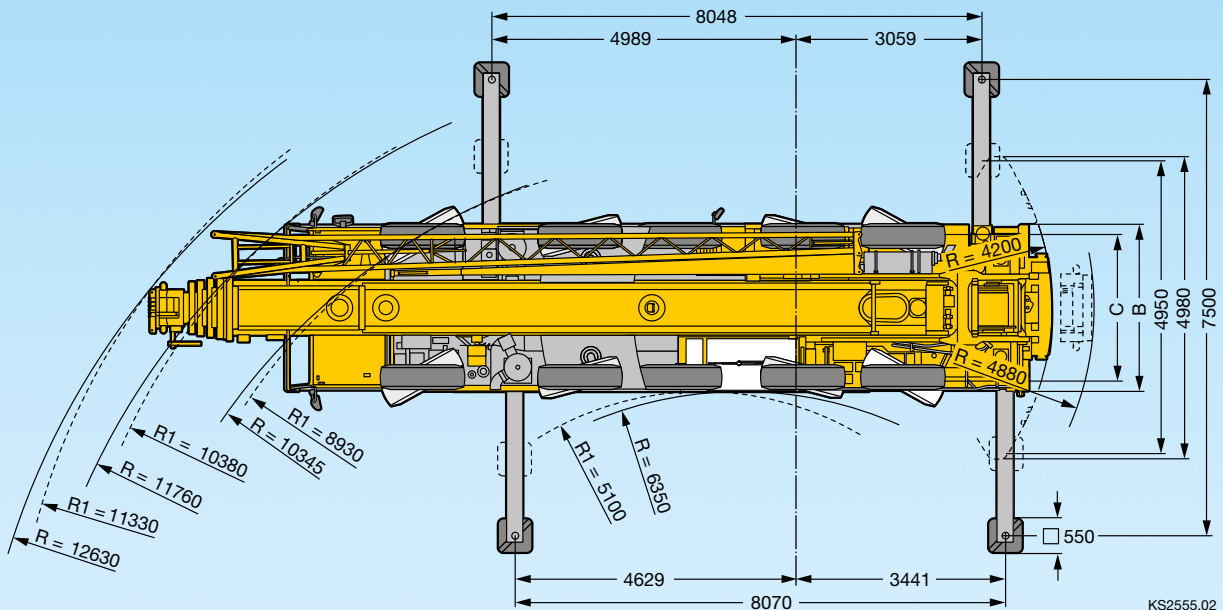

e-mail: info@haslach-kranverleih.de

Teleskop-Autokran mit 130 t Traglast.

**jetzt mit
Doppelwinde!**

KS2555.02

R₁ = Allradlenkung

Tire	Maße mm									
	A	A 100 mm*	B	C	D	E	F	G	H	I
445/95 R 25 (16.00 R 25) * abgesenkt	4000	3900	2750	2301	3752	2050	20°	13°	24°	430