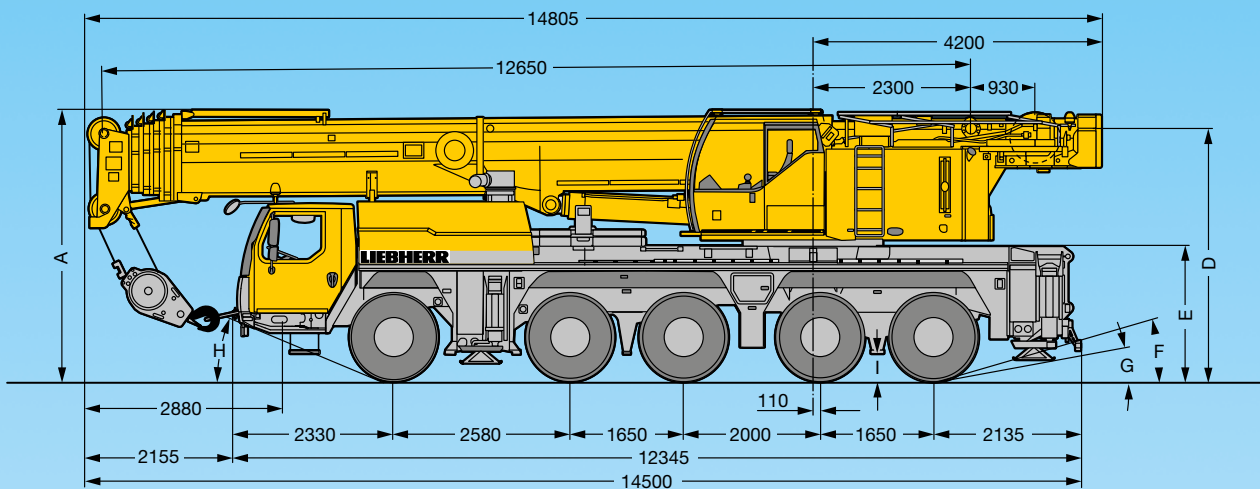

e-mail: info@haslach-kranverleih.de

Teleskop-Autokran mit 130 t Traglast.

**jetzt mit
Doppelwinde!**

KS2555.02

R₁ = Allradlenkung

Tire	Maße mm									
	A	A 100 mm*	B	C	D	E	F	G	H	I
445/95 R 25 (16.00 R 25) * abgesenkt	4000	3900	2750	2301	3752	2050	20°	13°	24°	430