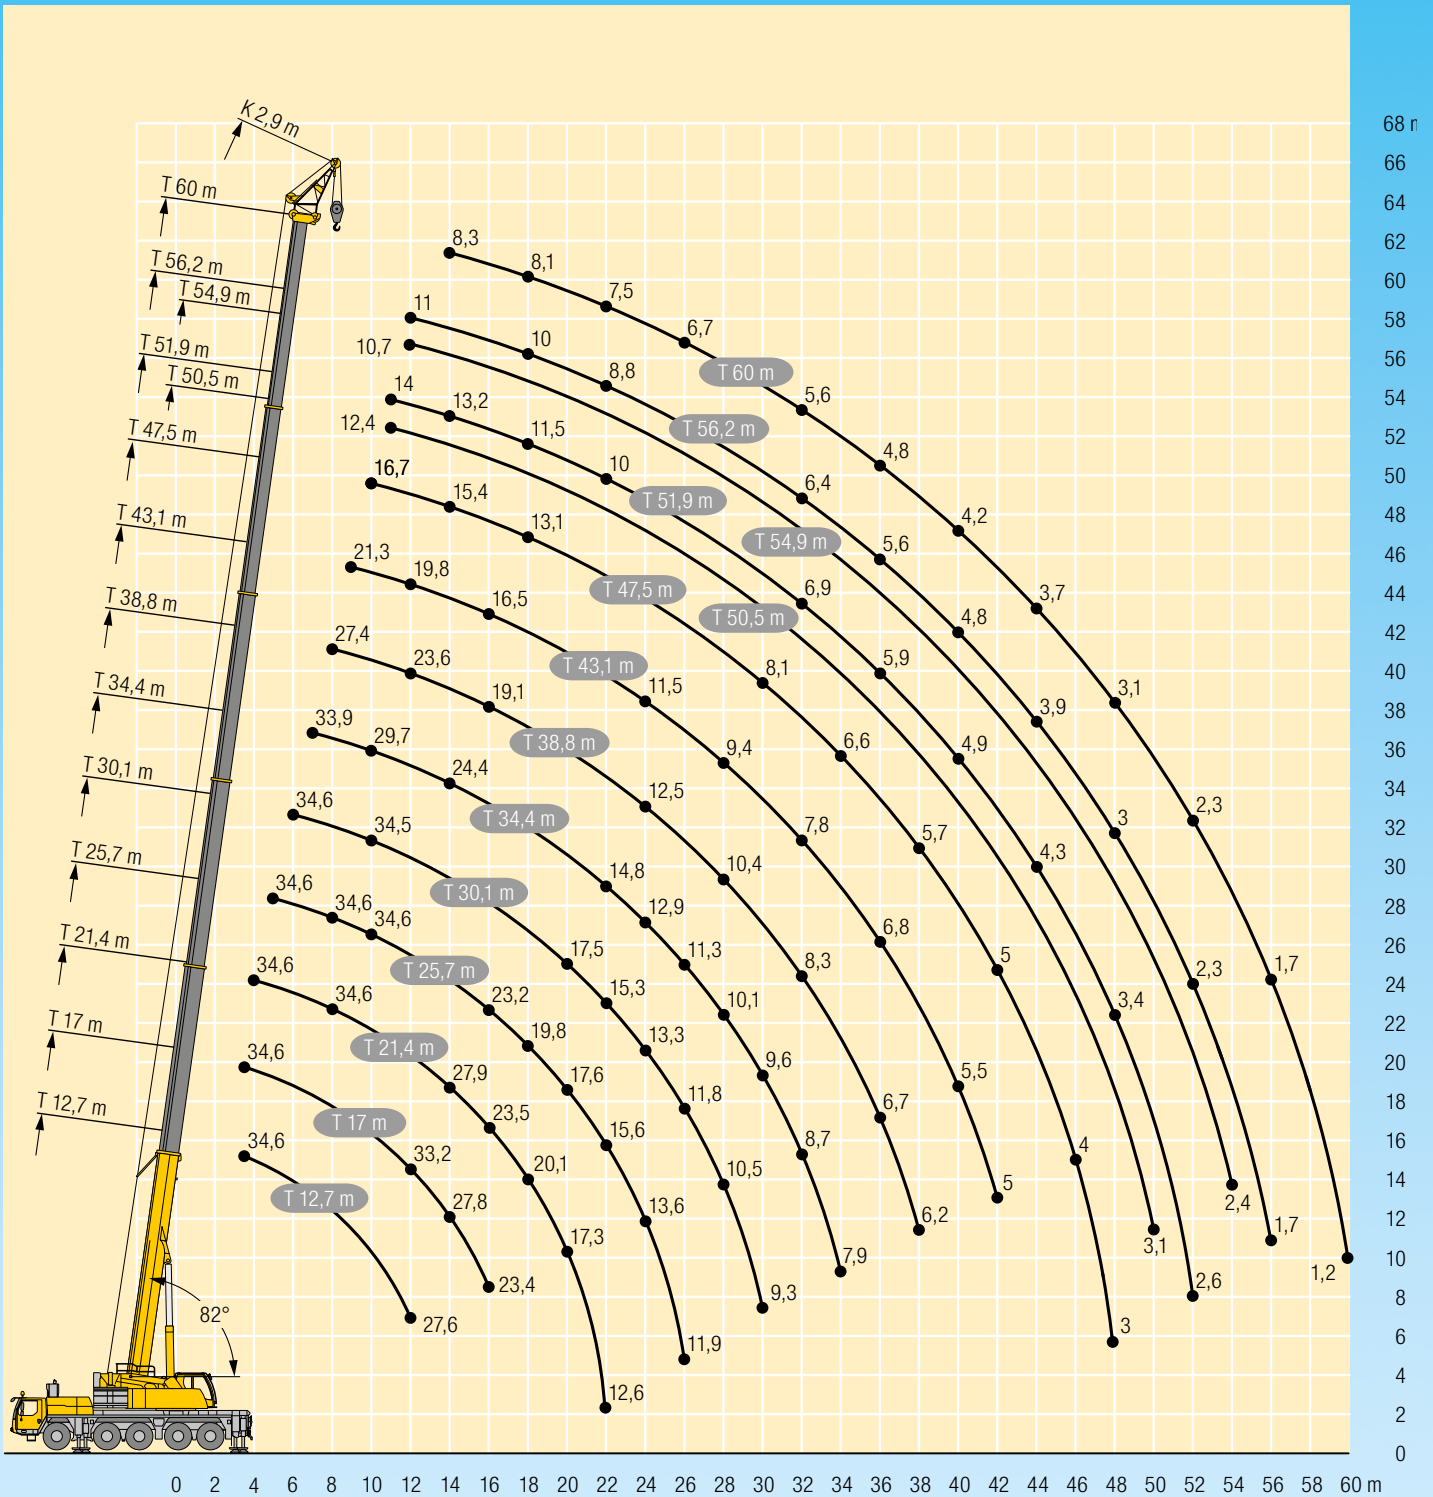

Die Traglasten und Hubhöhen.

HASLACH
KRANVERLEIH & TRANSPORTE

Kranverleih und Transporte
HASLACH GmbH
D-87497 Wertach
Telefon 083 65/531
Telefax 083 65/1527
www.haslach-kranverleih.de
e-mail: info@haslach-kranverleih.de